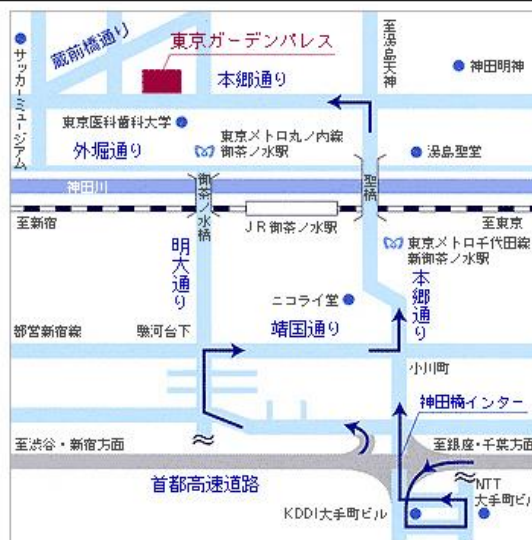

会場のご案内：東京ガーデンパレス

〒113-0034 東京都文京区湯島 1-7-5 TEL.03-3813-6211 (代表) FAX.03-3818-6060

■ アクセス

- JR 中央線・総武線「御茶ノ水駅」聖橋口（東京駅寄りの改札）より徒歩 5 分
- 東京メトロ千代田線・丸の内線「新御茶ノ水駅」より徒歩 5 分
- 東京駅より タクシーにて約 15 分 / JR 中央線 5 分「御茶ノ水駅」下車
- 品川駅より JR 総武横須賀線快速 10 分 東京駅乗換 中央線快速 10 分
- 羽田空港より 京急にて品川駅へ